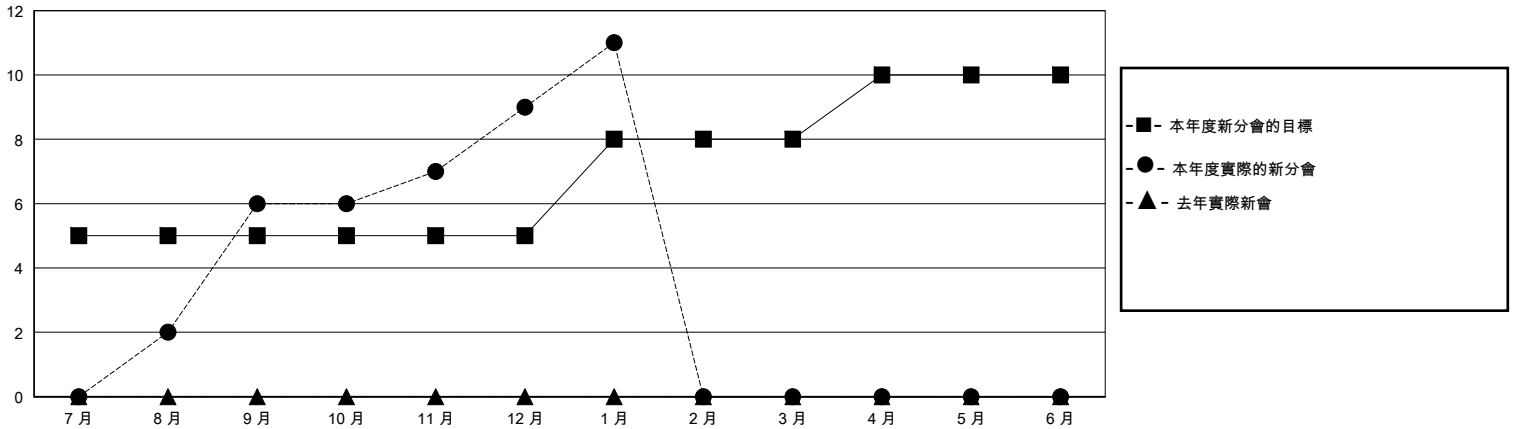

MONTHLY MEMBERSHIP PROGRESS REPORT

District 300B 3

Results as of: 1/31/2024

GMT:

地點 REP OF CHINA

GMT憲章區

分會			
成果 2023-2024			
季	新分會目標	新會	會員流失的分會
7月/8月/9月	5	6	1
10月/11月/12月	0	3	1
1月/2月/3月	3	2	0
4月/5月/6月	2	0	0

位會員@每位須繳			
成果 2023-2024			
季	會員淨增長目標	實際會員增長數	實際退會會員 (包括轉會)
7月/8月/9月	300	562	35
10月/11月/12月	20	93	235
1月/2月/3月	160	78	4
4月/5月/6月	120	0	0

目標與實際新會累積

目標和實際會員累積

已取消的分會: 2	71 CLUBS OF 80 增添1位或以上的新會員	性別分佈 男 1,982 (68.61%) 女 904 (31.29%)
放棄的會員 過世 3 分會已取消 0 其他 271 總計 274	點擊這裡取得彙計會員數據	總計家庭單位會員數 228 支付減半會費的家庭會員 157