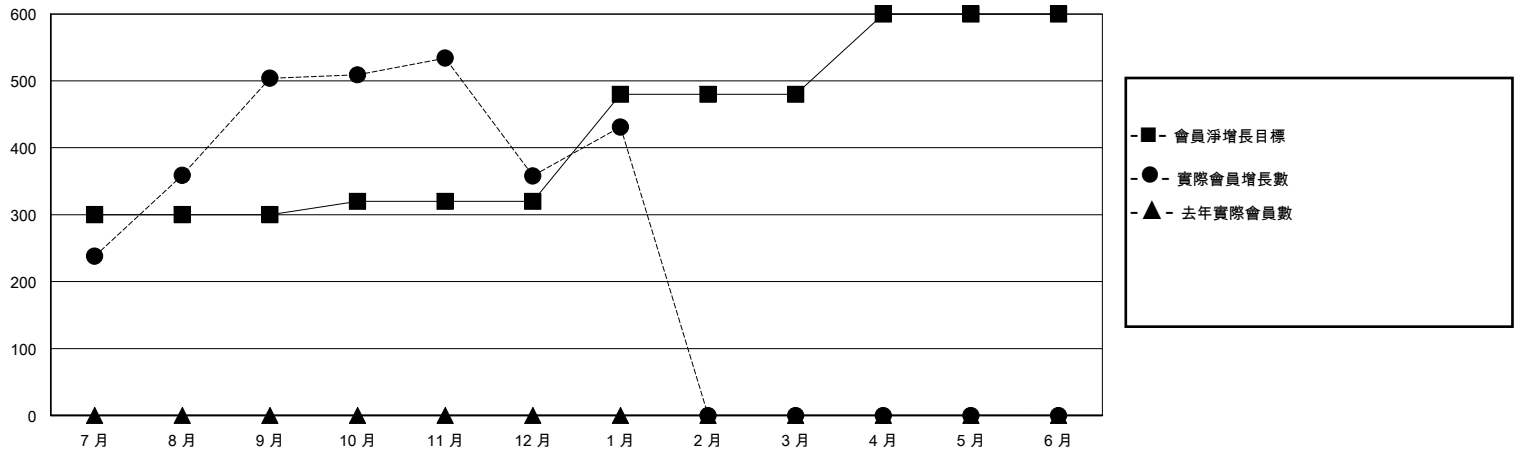

MONTHLY MEMBERSHIP PROGRESS REPORT

District 300B 3

Results as of: 1/31/2024

GMT:

地點 REP OF CHINA

GMT憲章區

分會			
成果 2023-2024			
季	新分會目標	新會	會員流失的分會
7月/8月/9月	5	6	1
10月/11月/12月	0	3	1
1月/2月/3月	3	2	0
4月/5月/6月	2	0	0

位會員@每位須繳			
成果 2023-2024			
季	會員淨增長目標	實際會員增長數	實際退會會員 (包括轉會)
7月/8月/9月	300	562	35
10月/11月/12月	20	93	235
1月/2月/3月	160	78	4
4月/5月/6月	120	0	0

目標與實際新會累積

目標和實際會員累積

已取消的分會: 2	71 CLUBS OF 80 增添1位或以上的新會員	性別分佈 男 1,982 (68.61%) 女 904 (31.29%)
放棄的會員 過世 3 分會已取消 0 其他 271 總計 274	點擊這裡取得彙計會員數據	總計家庭單位會員數 228 支付減半會費的家庭會員 157